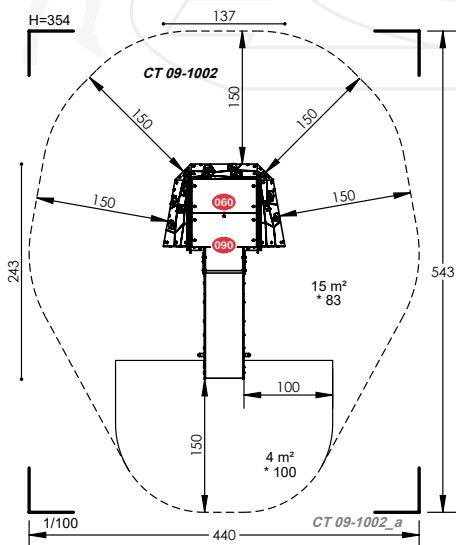

2-6

6

1,00 m

6-10 h

6

HPL 8mm

EN-1176

COLORS