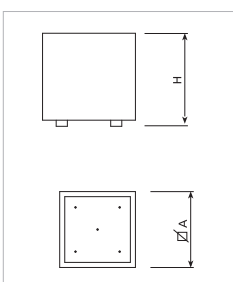

BENITO -Urban

Olea

UM1220

Variantes / Variantes / Alternatives / Variações

UM1160

Ref.	A	B	H
UM1160	750 mm	750 mm	750 mm
UM1220	750 mm	750 mm	750 mm

Jardinera de chapa de Acero Corten, concebida para permanecer en el tiempo sin ningún tipo de mantenimiento. No necesita ningún acabado, evita procesos contaminantes y contribuye a la sostenibilidad medioambiental.