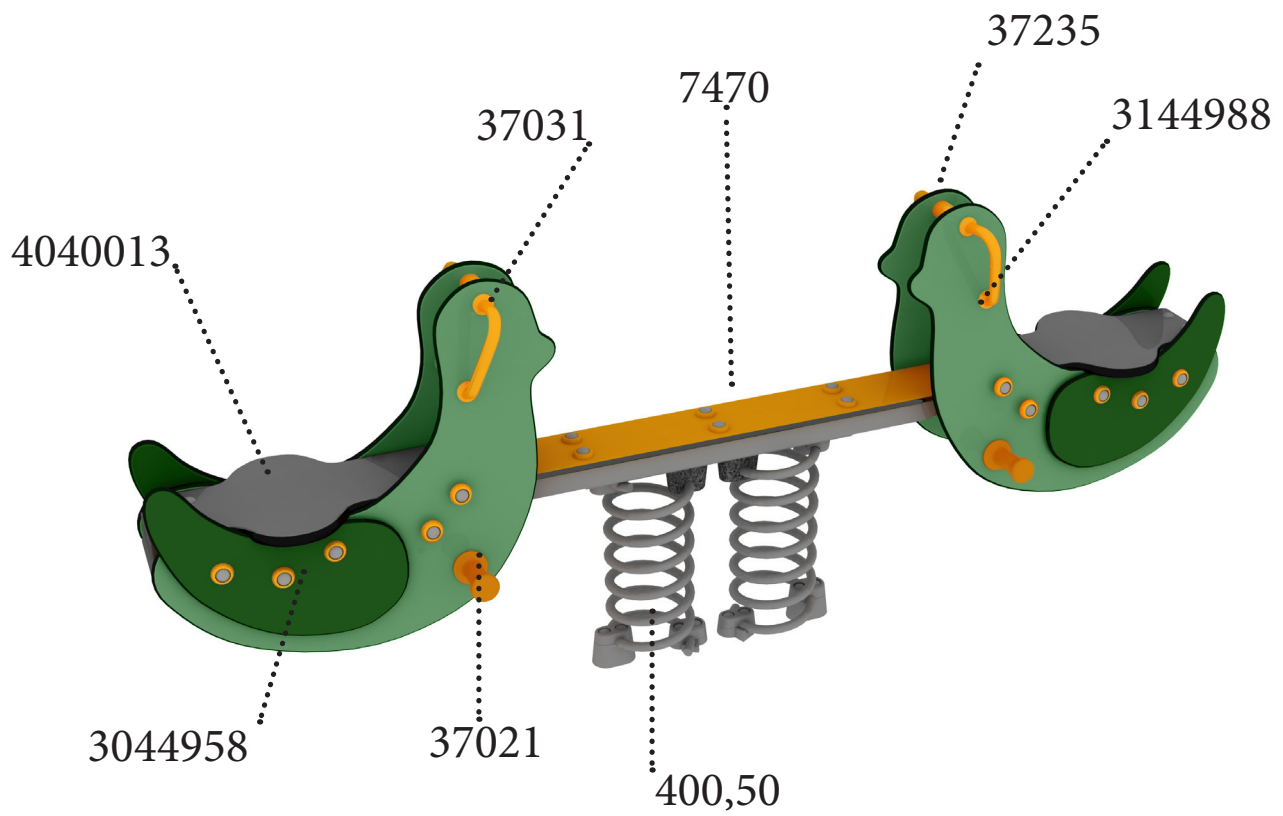

LEDON®

No. 642045 - Parrot

4 Pcs.		GTL
4 Pcs.		GTF
6 Pcs.		GT
2 Pcs.		1475 mm
2 Pcs.		285x90x15 mm
2 Pcs.		730x90x15 mm
4 Pcs.		10x70 BB

Fig. 1

160 cm. x 40 cm. x 55 cm.

Fig. 2

Fig. 3

Fig. 4