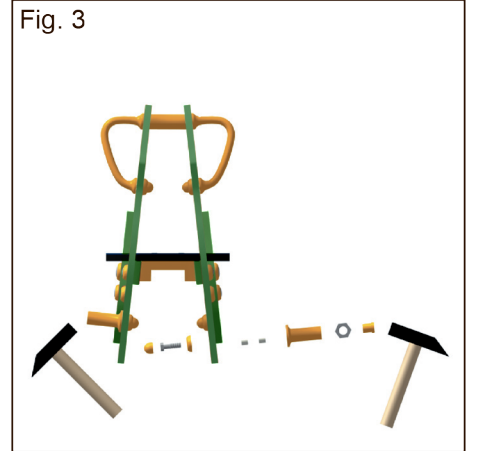

LEDON®

No. 642045 - Parrot

4 Pcs.		GTL
4 Pcs.		GTF
6 Pcs.		GT
2 Pcs.		1475 mm
2 Pcs.		285x90x15 mm
2 Pcs.		730x90x15 mm
4 Pcs.		10x70 BB

Fig. 1

160 cm. x 40 cm. x 55 cm.

Fig. 2

Fig. 3

Fig. 4