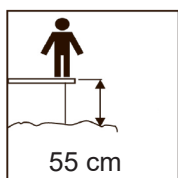

LEDON®

No. 642045 - Parrot

4 Pcs.		GTL
4 Pcs.		GTF
6 Pcs.		GT
2 Pcs.		1475 mm
2 Pcs.		285x90x15 mm
2 Pcs.		730x90x15 mm
4 Pcs.		10x70 BB

Fig. 1

160 cm. x 40 cm. x 55 cm.

Fig. 2

Fig. 3

Fig. 4