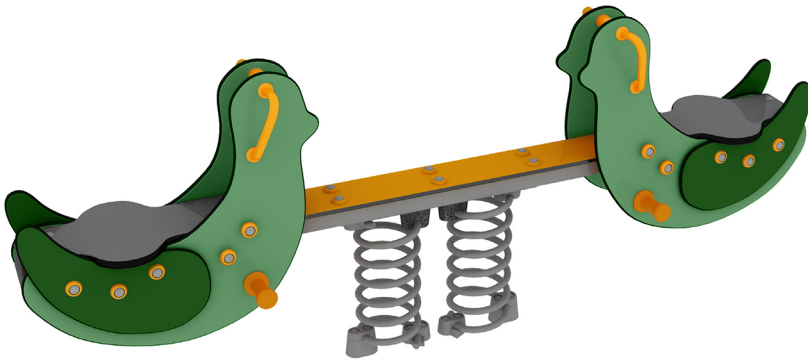

LEDON®

No. 642045 - Parrot

4 Pcs.		GTL
4 Pcs.		GTF
6 Pcs.		GT
2 Pcs.		1475 mm
2 Pcs.		285x90x15 mm
2 Pcs.		730x90x15 mm
4 Pcs.		10x70 BB

Fig. 1

160 cm. x 40 cm. x 55 cm.

Fig. 2

Fig. 3

Fig. 4