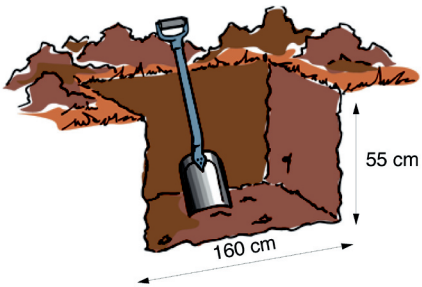

LEDON®

No. 642045 - Parrot

4 Pcs.		GTL
4 Pcs.		GTF
6 Pcs.		GT
2 Pcs.		1475 mm
2 Pcs.		285x90x15 mm
2 Pcs.		730x90x15 mm
4 Pcs.		10x70 BB

Fig. 1

160 cm. x 40 cm. x 55 cm.

Fig. 2

Fig. 3

Fig. 4